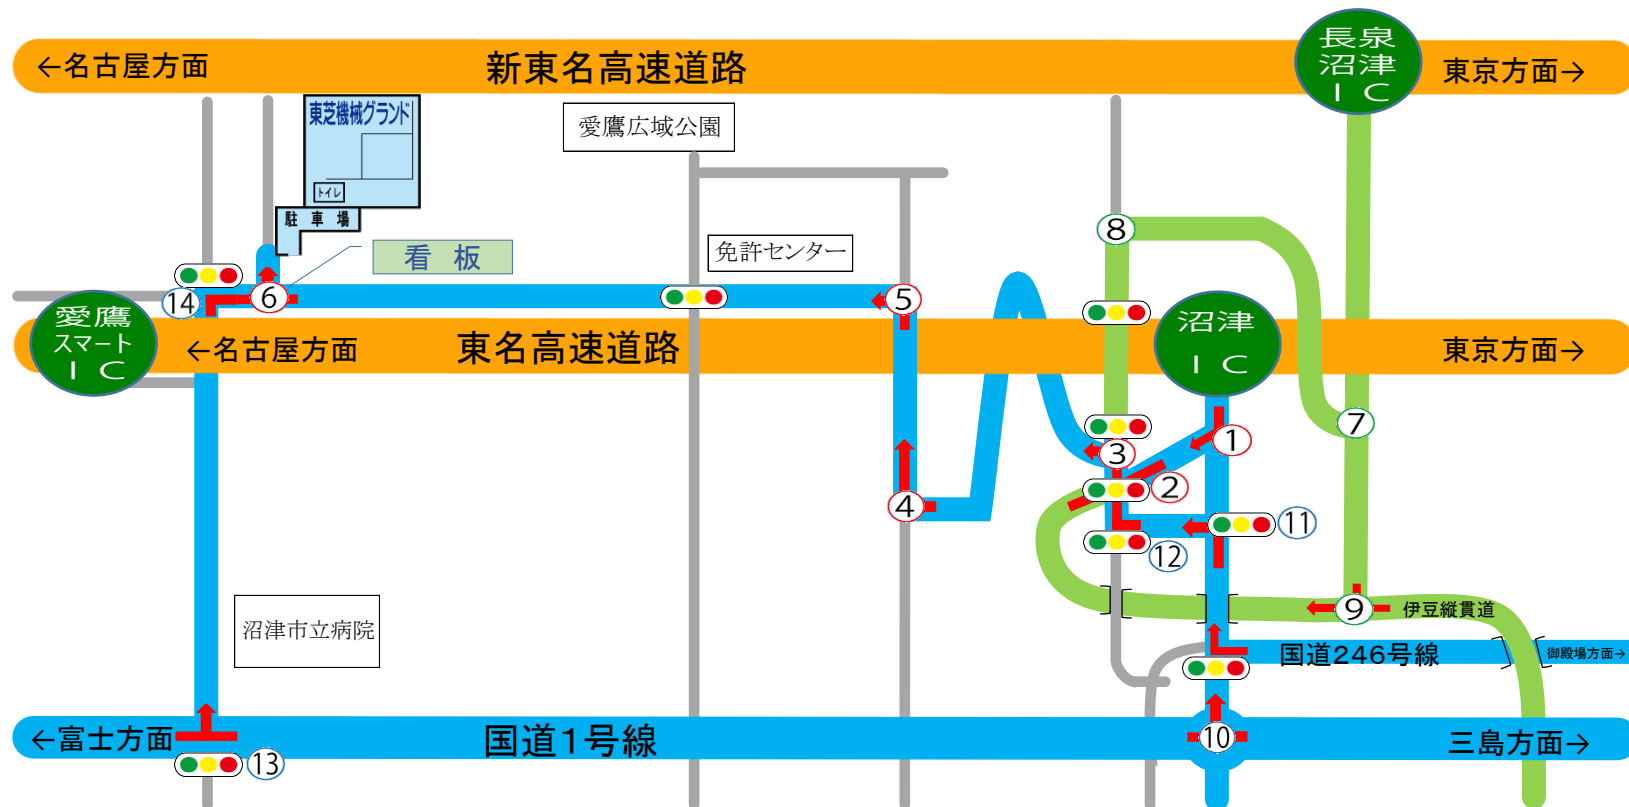

東芝機械グラウンド簡易案内図

- 東名沼津ICより: 「沼津市街」出口より「あしたか広域公園」方面へ① → 信号右折② → 「あしたか広域公園」方面へ信号左折③ → T字路を右折④ → 東名を越えてすぐ左折⑤ → 東名側道はしばらく進み、「東芝機械グラウンド」の看板を右折⑥ → 特別老人養護施設の先が駐車場です
- 愛鷹スマートICより: 「上り方面」出口より東名高速に沿ってすぐの信号を右折⑭ → S字カーブを登った先の十字路を左折⑥
「下り方面」出口より東名高速をくぐってすぐの信号を右折⑭ → S字カーブを登った先の十字路を左折⑥
- 新東名長泉沼津ICより: 「あしたか広域公園」方面へ向かう場合⑦ → 道なりに進みT字路を左折⑧ → 東名を越えてすぐの信号を右折③ → ④から⑥と同じ
- 新東名長泉沼津ICより: 「伊豆縦貫道」・「東名」方面へ向かう場合⑦ → 伊豆縦貫道を「沼津」「東名」方面へ⑨ → 「沼津市街地」方面へ信号を左折② → ③から⑥と同じ
- 国道1号三島方面より: ジャンクションを「御殿場」・「東名」方面(通称グルメ街道)へ⑩ → 信号を「新東名」「伊豆縦貫道」方面へ左折⑩ → すぐの信号を右折⑫ → ③から⑥と同じ
- 国道1号富士方面より: 「市立病院前」信号を左折⑬ → 東名高速をくぐってすぐの信号を右折⑭ → S字カーブを登った先の十字路を左折⑥