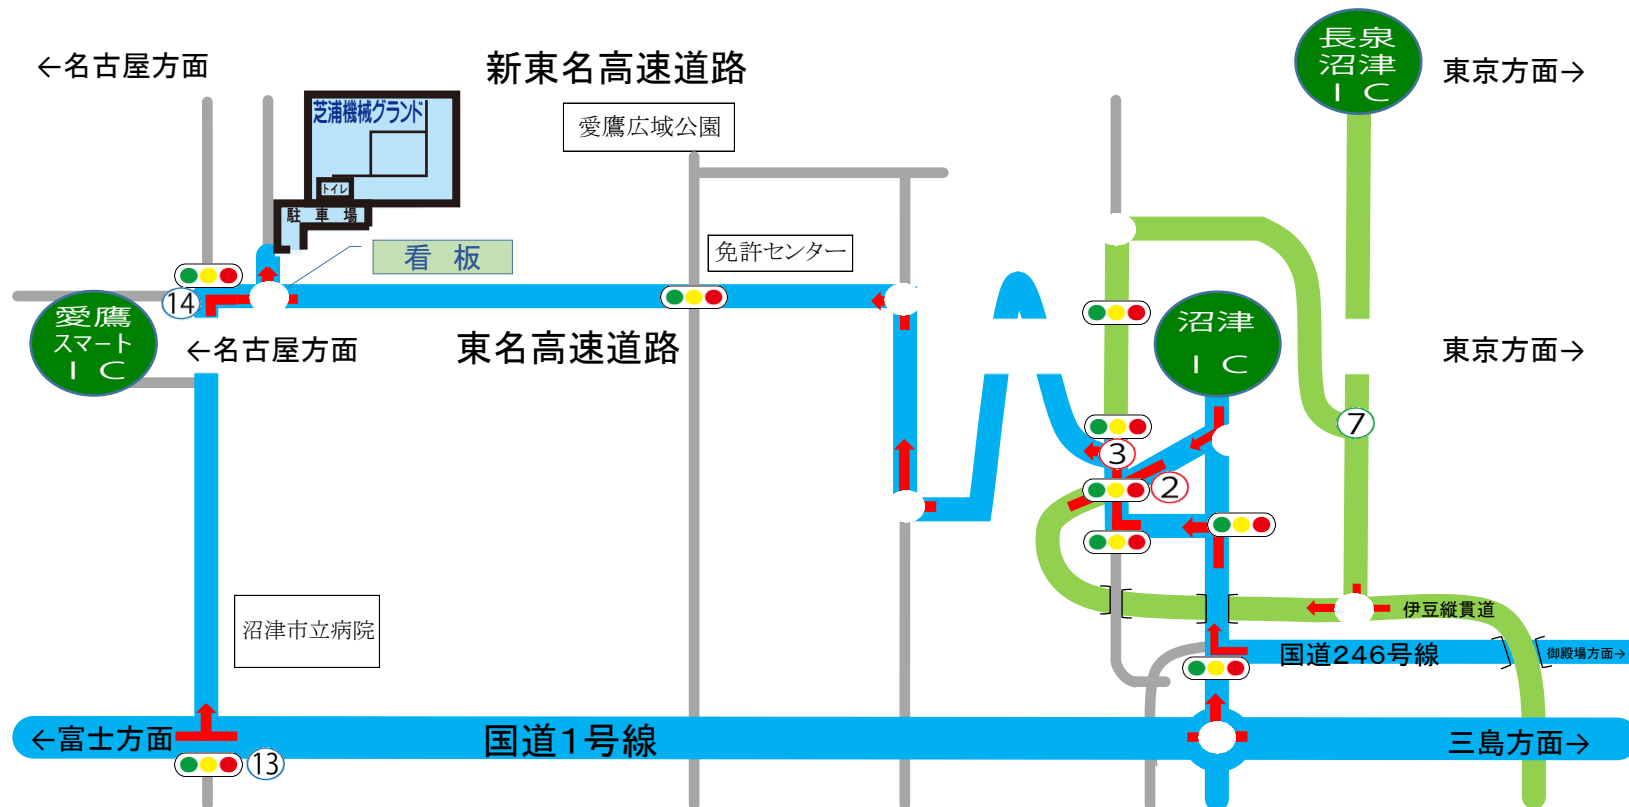

芝浦機械グラウンド簡易案内図

- 東名沼津ICより: 「沼津市街」出口より「あしたか広域公園」方面へ① → 信号右折② → 「あしたか広域公園」方面へ信号左折③ → T字路を右折④ → 東名を越えてすぐ左折⑤ → 東名側道はしばらく進み、「東芝機械グラウンド」の看板を右折⑥ → 特別老人養護施設の先が駐車場です
- 愛鷹スマートICより: 「上り方面」出口より東名高速に沿ってすぐの信号を右折⑭ → S字カーブを登った先の十字路を左折⑥  
「下り方面」出口より東名高速をくぐってすぐの信号を右折⑭ → S字カーブを登った先の十字路を左折⑥
- 新東名長泉沼津ICより: 「あしたか広域公園」方面へ向かう場合⑦ → 道なりに進みT字路を左折⑧ → 東名を越えてすぐの信号を右折③ → ④から⑥と同じ
- 新東名長泉沼津ICより: 「伊豆縦貫道」・「東名」方面へ向かう場合⑦ → 伊豆縦貫道を「沼津」「東名」方面へ⑨ → 「沼津市街地」方面へ信号を左折② → ③から⑥と同じ
- 国道1号三島方面より: ジャンクションを「御殿場」・「東名」方面(通称グルメ街道)へ⑩ → 信号を「新東名」「伊豆縦貫道」方面へ左折⑩ → すぐの信号を右折⑫ → ③から⑥と同じ
- 国道1号富士方面より: 「市立病院前」信号を左折⑬ → 東名高速をくぐってすぐの信号を右折⑭ → S字カーブを登った先の十字路を左折⑥