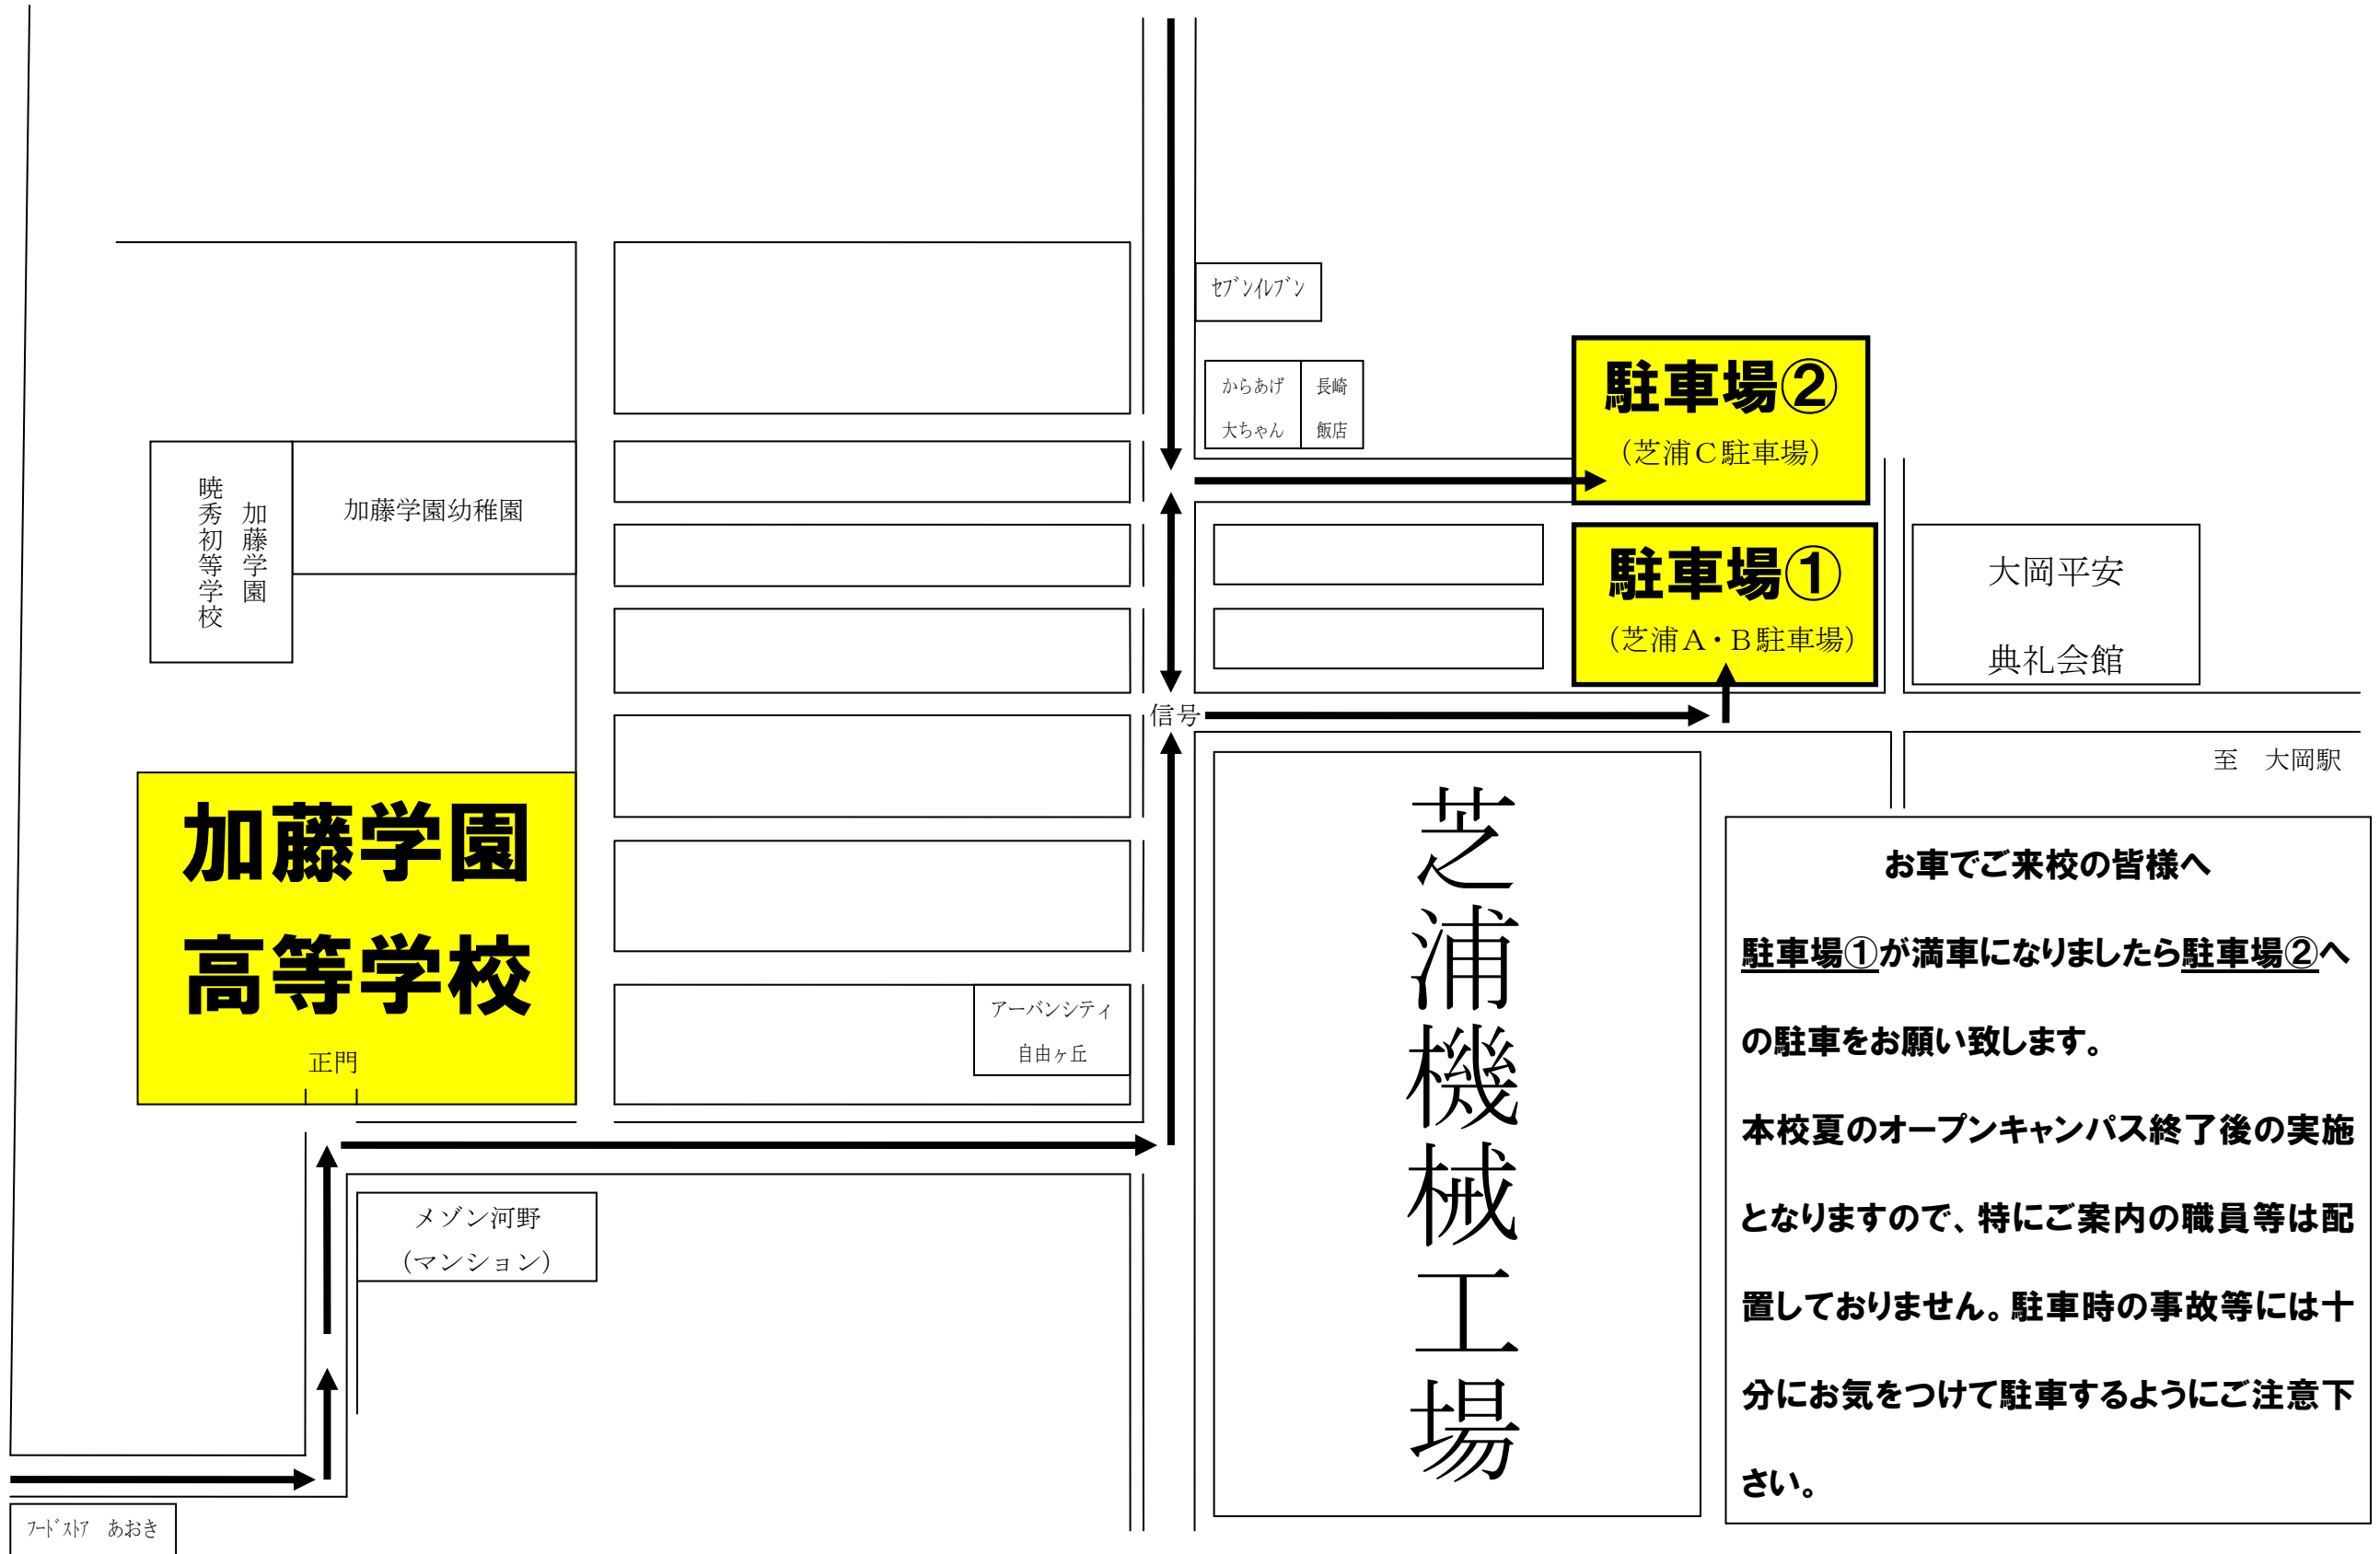

加藤学園高等学校

部活動体験会

駐車場のご案内

駐車場②

(芝浦C駐車場)

駐車場①

(芝浦A・B駐車場)

**加藤学園
高等学校**

正門

芝浦機械工場

お車でご来校の皆様へ

駐車場①が満車になりましたら駐車場②へ

の駐車をお願い致します。

本校夏のオープンキャンパス終了後の実施

となりますので、特にご案内の職員等は配

置しておりません。駐車時の事故等には十

分にお気をつけて駐車するようにご注意下

さい。