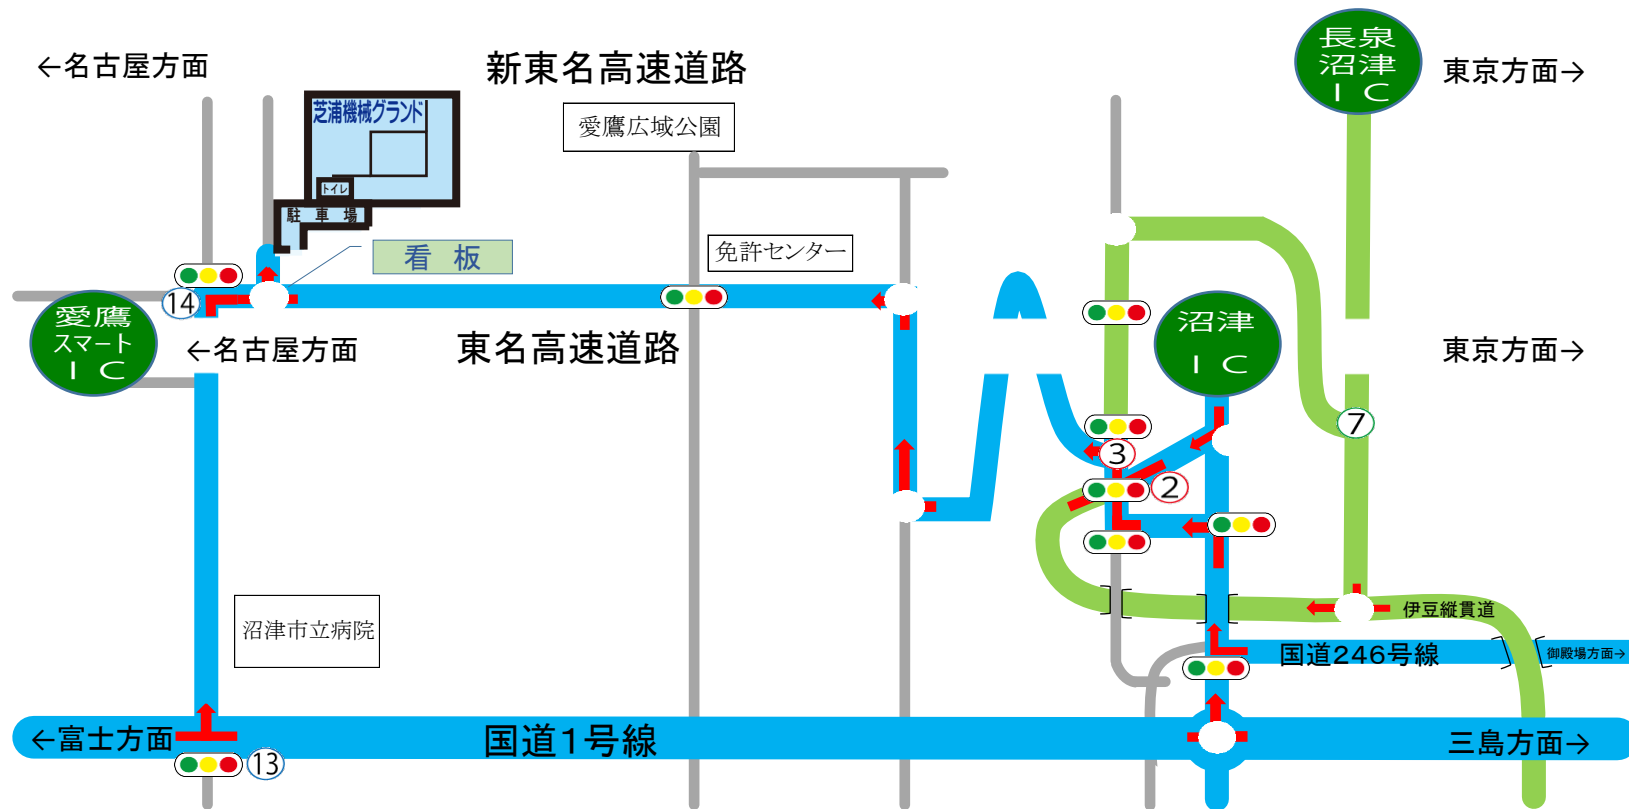

東芝機械グラウンド簡易案内図

- 東名沼津ICより: 「沼津市街」出口より「あしたか広域公園」方面へ① → 信号右折② → 「あしたか広域公園」方面へ信号左折③ → T字路を右折④ → 東名を越えてすぐ左折⑤ → 東名側道はしばらく進み、「東芝機械グラウンド」の看板を右折⑥ → 特別老人養護施設の先が駐車場です
- 愛鷹スマートICより: 「上り方面」出口より東名高速に沿ってすぐの信号を右折⑭ → S字カーブを登った先の十字路を左折⑥  
「下り方面」出口より東名高速をくぐってすぐの信号を右折⑭ → S字カーブを登った先の十字路を左折⑥
- 新東名長泉沼津ICより: 「あしたか広域公園」方面へ向かう場合⑦ → 道なりに進みT字路を左折⑧ → 東名を越えてすぐの信号を右折③ → ④から⑥と同じ
- 新東名長泉沼津ICより: 「伊豆縦貫道」・「東名」方面へ向かう場合⑦ → 伊豆縦貫道を「沼津」「東名」方面へ⑨ → 「沼津市街地」方面へ信号を左折② → ③から⑥と同じ
- 国道1号三島方面より: ジャンクションを「御殿場」・「東名」方面(通称グルメ街道)へ⑩ → 信号を「新東名」「伊豆縦貫道」方面へ左折⑩ → すぐの信号を右折⑫ → ③から⑥と同じ
- 国道1号富士方面より: 「市立病院前」信号を左折⑬ → 東名高速をくぐってすぐの信号を右折⑭ → S字カーブを登った先の十字路を左折⑥