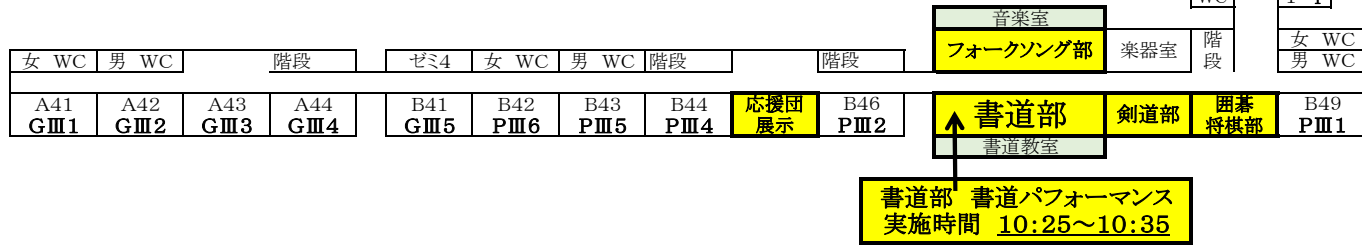

4階

4階は3年生の教室です。
(普通教室の構造はコースごとに各階共通です)

3階

3階は2年生の教室です。
(普通教室の構造はコースごとに各階共通です)

キャンパスツアーご参加を
ご希望の方は
こちらにお集まり下さい
ツアー受付 9:00~10:30

2階

2階は1年生の教室です。
(普通教室の構造はコースごとに各階共通です)

活動していない部活動を
動画にて視聴可能です。