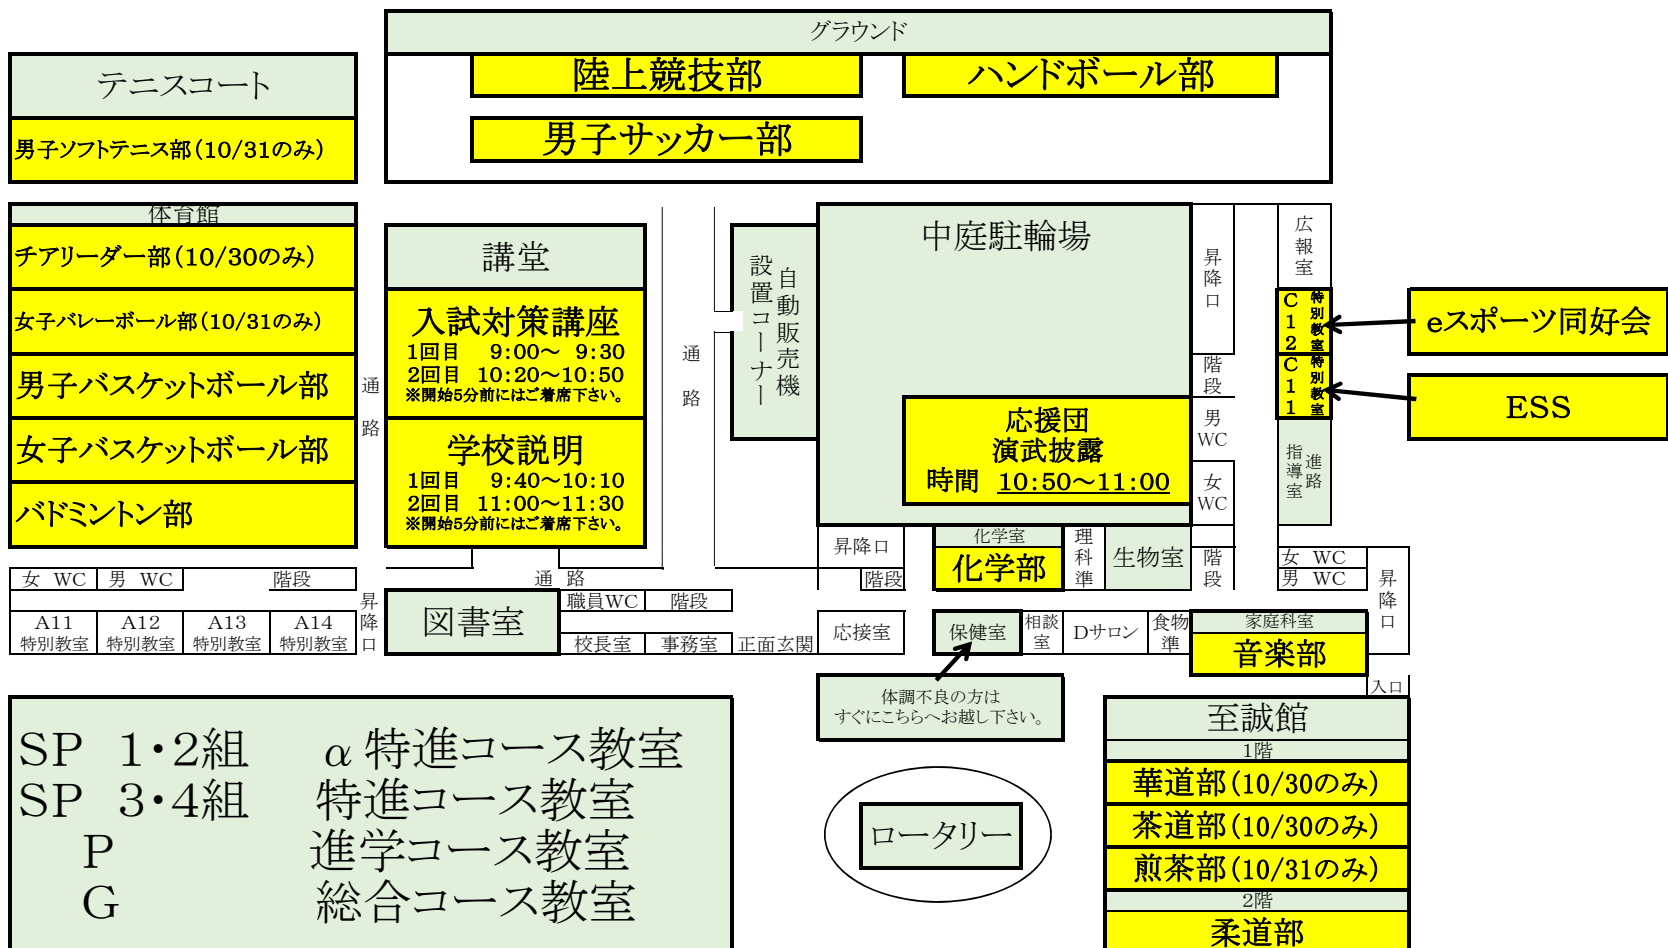

4階

4階は3年生の教室です。
(普通教室の構造はコースごとに各階共通です)

3階

3階は2年生の教室です。
(普通教室の構造はコースごとに各階共通です)

キャンパスツアーご参加を
ご希望の方は
こちらにお集まり下さい
ツアー受付 9:00~10:30

2階

2階は1年生の教室です。
(普通教室の構造はコースごとに各階共通です)

活動していない部活動を
動画にて視聴可能です。

各コース 授業風景を
動画にて視聴可能です。

1階

SP 1・2組	α 特進コース教室
SP 3・4組	
P	
G	

体調不良の方は
すぐはこちらへお越し下さい。

ロータリー