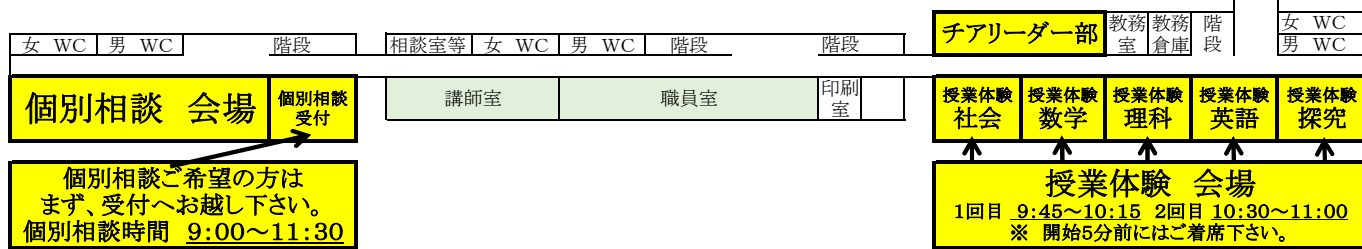

4階

4階は3年生の教室です。
(普通教室の構造はコースごとに各階共通です)

3階

3階は2年生の教室です。
(普通教室の構造はコースごとに各階共通です)

キャンパスツアーご参加を
ご希望の方は
こちらにお集まり下さい
ツアー受付 9:00~10:30

2階

2階は1年生の教室です。
(普通教室の構造はコースごとに各階共通です)

活動していない部活動を
動画にて視聴可能です。

各コース 授業風景を
動画にて視聴可能です。

1階

SP 1・2組	α 特進コース教室
SP 3・4組	
P	
G	

体調不良の方は
すぐはこちらへお越し下さい。

ロータリー