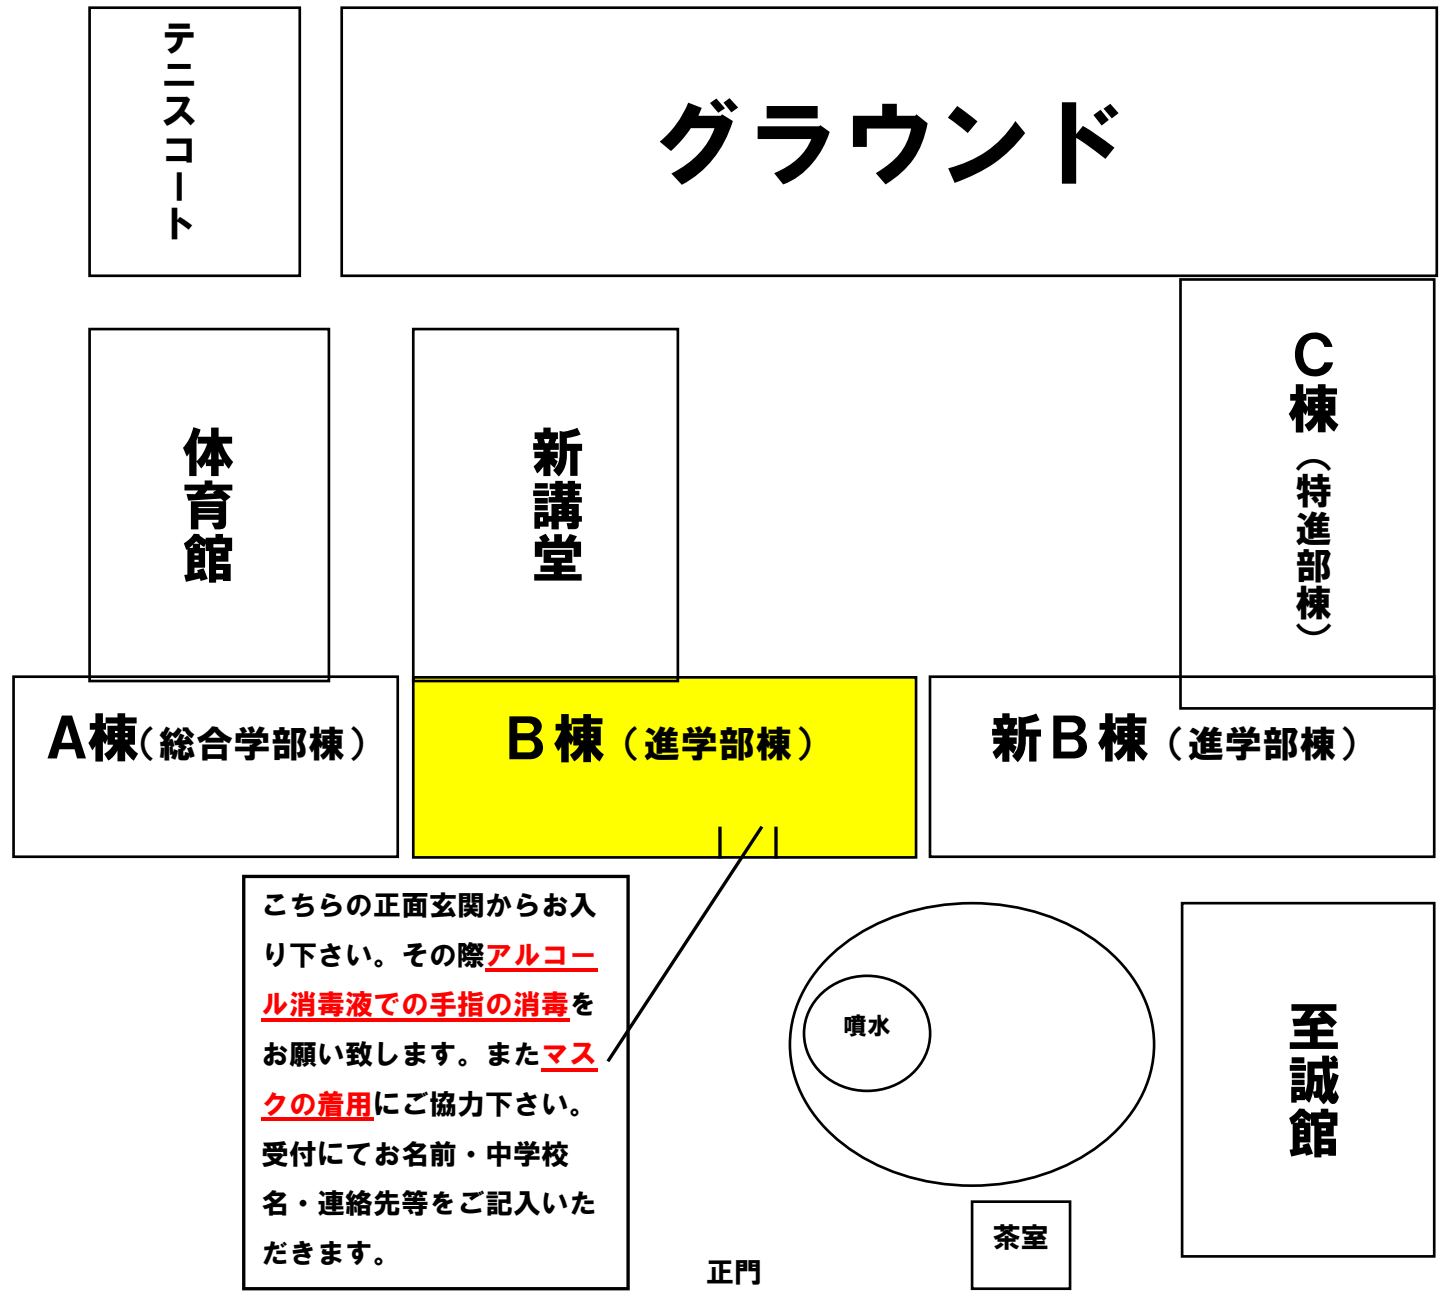

11/7(土) 公開授業・部活動見学 部活動動静表

文化部			運動部		
No	部活名	11/7(土) 公開授業・部活動見学	No	部活名	11/7(土) 公開授業・部活動見学
1	美術部	○	1	陸上競技部	×
2	音楽部	○	2	硬式野球部	△
3	演劇部	○	3	チアリーダー部	○
4	情報システム部	○	4	柔道部	○
5	フォークソング部	○	5	男子ソフトテニス部	○
6	吹奏楽部	○	6	女子ソフトテニス部	○
7	茶道部	×	7	女子ソフトボール部	○
8	煎茶部	×	8	バドミントン部	○
9	化学部	○	9	卓球部	○
10	箏曲部	○	10	男子バスケットボール部	△
11	書道部	○	11	女子バスケットボール部	△
12	イラスト部	○	12	男子サッカー部	△
13	日本舞踊部	×	13	ハンドボール部	△
14	華道部	×	14	剣道部	×
15	写真部	作品展示参加	15	空手道部	○
16	囲碁・将棋部	○	16	女子バレーボール部	×
17	陶芸部	×	17	応援団	○
18	ESS (English Speaking Society)	×	○ ⇒ 見学可 × ⇒ 見学不可 △ ⇒ 今後の試合結果等により未定		
19	食品研究部	○			
20	インターアクトクラブ	ボランティア参加			

公開授業・部活動見学 駐車場のご案内

お車でご来校される場合にはこちらの駐車場をご利用下さい。
万一満車の場合には、正門から入っていただきますと本校職員が駐車スペースへご案内します。